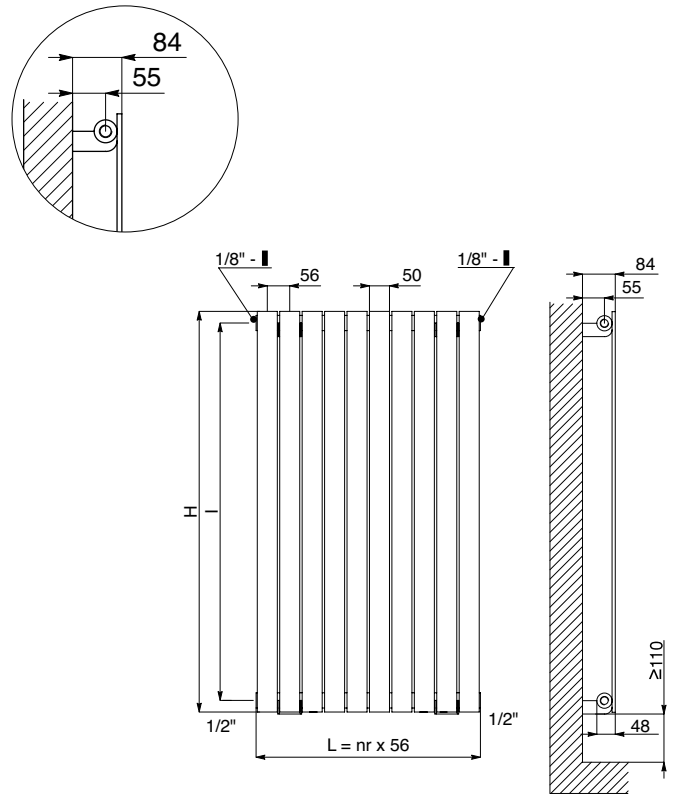

De Cordivari Rosy Vertical - NeoDesign radiator is samengesteld uit horizontale ronde collectoren, waar rechthoekige verticale verwarmingselementen op zijn gelast. Rosy is uitgevoerd in gepoedercoat carbon staal en verkrijgbaar in horizontale en verticale uitvoering. De radiator kan worden verfraaid met diverse accessoires, zoals een breed assortiment van Design kranen.

Rosy is een stijlvolle radiator en met neo klassiek design en past in iedere leefruimte. Dankzij de vorm en de positionering van de verwarmingselementen ontstaat een zeer hoge warmteafgifte.