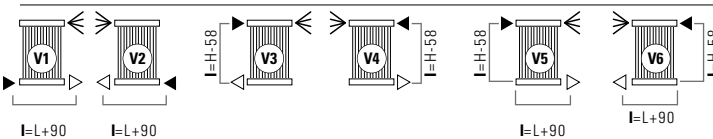

De Cordivari Rosy Vertical - NeoDesign radiator is samengesteld uit horizontale ronde collectoren, waar rechthoekige verticale verwarmingselementen op zijn gelast. Rosy is uitgevoerd in gepoedercoat carbon staal en verkrijgbaar in horizontale en verticale uitvoering. De radiator kan worden verfraaid met diverse accessoires, zoals een breed assortiment van Design kranen.

Rosy is een stijlvolle radiator en met neo klassiek design en past in iedere leefruimte. Dankzij de vorm en de positionering van de verwarmingselementen ontstaat een zeer hoge warmteafgifte.

STANDAARDAANSLUITINGEN V

Bij bestelling dient u altijd de gewenste standaard aansluiting op te geven: (van V1 tot V6).

LEGENDA

► Aanvoer ◄ Retour ◀ Ontluchter H Hoogte I Op het hart L Lengte □ Aansluiting | Blindstop

SPECIALE AANSLUITINGEN V (Prijstoeslag € 62,-)

Bij bestelling dient u altijd de gewenste aansluiting op te geven: (van V9, V10, V11).

- **Materiaal:** Horizontale collectoren uitgevoerd in gecoat carbonstaal met een diameter van Ø 38 mm. Enkele rij rechthoekige verticale verwarmingselementen in gecoat carbonstaal 50x10 mm.
- **Hoogte:** Diverse hoogtematen tussen 600 en 2500 mm.
- **Lengte:** Diverse lengtematen tussen 224 en 1792 mm.
- **Dieptes:** Diepte radiator: 48 mm. Afstand vanaf de muur tot voorkant radiator: 84 mm. Afstand vanaf de muur tot het hart van de aansluiting: 55 mm.
- **Aansluitingen:** (2x 1/2") A/R + (1x 1/8") ontluchter.
- **P. Max:** 5 bar.
- **Werking:** Centrale verwarming.
- **T. Max:** 110°C.
- **Montageset:** Wandbeugel, ontluchter, zeskant sleutel, pluggen en schroeven voor montage in volle steen of holle wand en gebruikershandleiding.
- **Verpakking:** Beschermd d.m.v. recyclebaar karton, voorzien van polyethyleen folie.