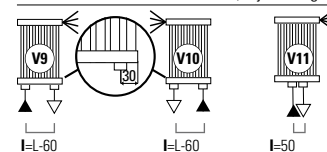

Bij bestelling dient u altijd de gewenste standaard aansluiting op te geven: (van V1 tot V6).

LEGENDA

► Aanvoer ◄ Retour ◀ Ontluchter H Hoogte I Op het hart L Lengte □ Aansluiting | Blindstop

SPECIALE AANSLUITINGEN V (Prijstoeslag € 62,-)

Bij bestelling dient u altijd de gewenste aansluiting op te geven: (van V9, V10, V11).

- **Materiaal:** Horizontale collectoren uitgevoerd in gecoat carbonstaal met een diameter van Ø 38 mm. Enkele rij rechthoekige verticale verwarmingselementen in gecoat carbonstaal 50x10 mm.
- **Hoogte:** Diverse hoogtematen tussen 600 en 2500 mm.
- **Lengte:** Diverse lengtematen tussen 224 en 1792 mm.
- **Dieptes:** Diepte radiator: 48 mm. Afstand vanaf de muur tot voorkant radiator: 84 mm. Afstand vanaf de muur tot het hart van de aansluiting: 55 mm.
- **Aansluitingen:** (2x 1/2") A/R + (1x 1/8") ontluchter.
- **P. Max:** 5 bar.
- **Werking:** Centrale verwarming.
- **T. Max:** 110°C.
- **Montageset:** Wandbeugel, ontluchter, zeskant sleutel, pluggen en schroeven voor montage in volle steen of holle wand en gebruikershandleiding.
- **Verpakking:** Beschermd d.m.v. recyclebaar karton, voorzien van polyethyleen folie.